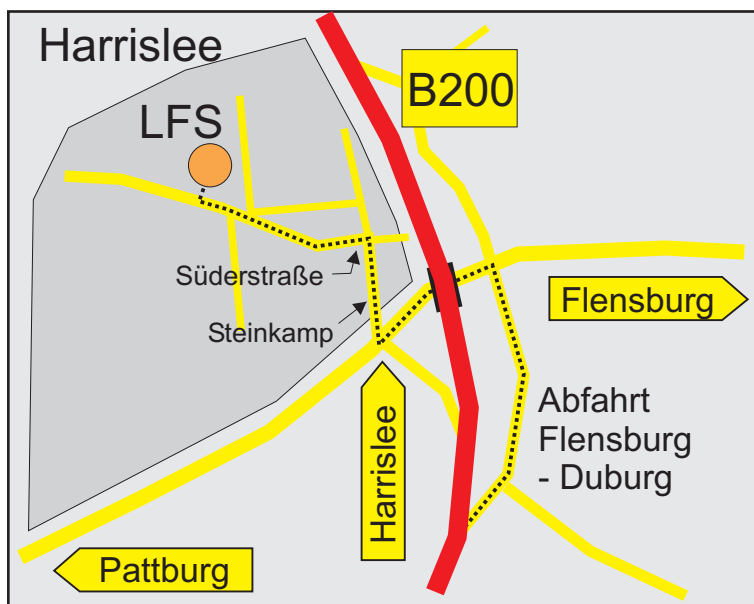

Anfahrt mit dem Auto

Fahren Sie die BAB 7 bis zur Abfahrt Flensburg, danach auf der B 200 bis zur Abfahrt Flensburg-Duburg.

Am Ende der Ausfahrt biegen Sie an der Ampelkreuzung links ab und anschließend, nach der Unterführung, die erste Möglichkeit rechts in Richtung Harrislee. Danach erste Straße links einbiegen in die Süderstraße. Nach ca. 500 Metern sehen Sie die LFS auf der rechten Seite.

Anreise mit öffentlichen Verkehrsmitteln?

Zielbahnhof für Sie ist der Hauptbahnhof Flensburg. Von hier verkehren verschiedene Buslinien zum ZOB Flensburg. Das Busunternehmen Hansen-Borg fährt von hier nach Harrislee. Steigen Sie bitte an der Station Fördemarkt in der Süderstraße aus.