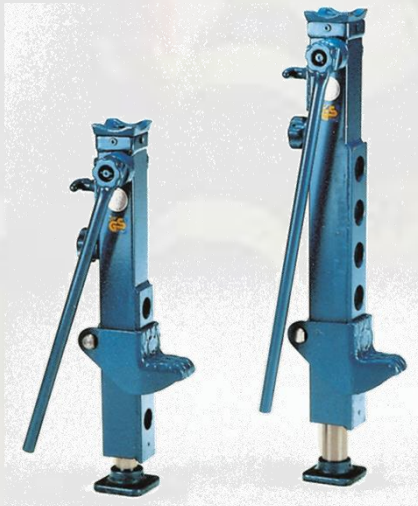

Truppmannausbildung Teil 1 Grundausbildungslehrgang

**Ausbildungshilfe für den
Ausbildungsabschnitt**

Gerätekunde

Geräte für die einfache Technische Hilfe

Die auf Löschfahrzeugen für die Technische Hilfe mitgeführten Geräte richtig benennen und selbständig handhaben können.

- Geräte zum Anheben und Bewegen von Lasten
- Trenngeräte
- Handhabung

Geräte zum Anheben und Bewegen von Lasten

Unterstellheber

- Kolben
- Einstellspindel
- Ablassschraube
- verschiedene Ausführungen

Hydraulische Winde

- handbetätigt
- Kopfstück
- Anhebeklaue
- Hubzylinder

Arbeitsgeräte für einfache technische Hilfe

Hebebaum

- Hebel
- 3.000 mm

Brechstange / Nageleisen

- Hebel
- Ziehen von Nägeln

Arbeitsgeräte für einfache technische Hilfe

Anschlagmittel

- Anschlagseile
- Hebebänder
- Schäkel
- Ketten
- Rundschlingen
- Rüsthölzer
- Halligan-Tool
- TNT Tool

Trenngeräte

Bolzenschneider

- handbetätigt
- günstige Hebelverhältnisse
- max. 12 mm Durchmesser